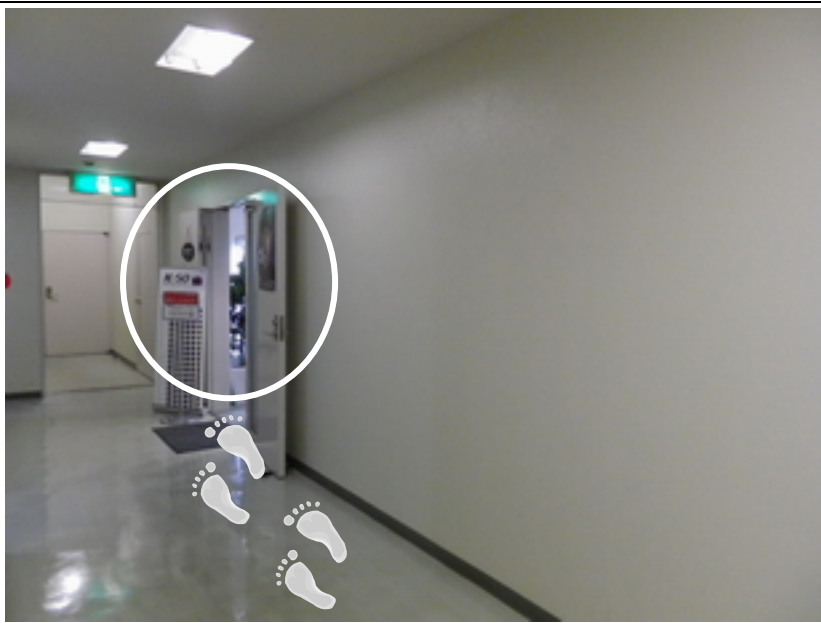

リコーイメージング(株)東京サービスセンターへのご案内

1. JR埼京線「浮間舟渡」駅の改札を出たら、左に進みます

※ 浮間舟渡駅の改札は1か所だけです。改札の正面はバスロータリーです

※ 浮間舟渡駅から、歩いて2分位です

2. JR埼京線の高架(高架下にスーパーマーケットがあります)に沿った道を1分程まっすぐ進むとドラッグストアがあります

3. ドラッグストアの向かいのビルが、リコーイメージング(株)東京サービスセンターが入っているヘリオスIIビルですが、入口はビルの横にありますので、ビルに沿って右に曲がり、まっすぐ進んでください

4. ビルの中ほどに入口があります。エレベーターで3階に上がってください

5. エレベーターを降りたら左に進みます

6. リコーイメージング（株）東京サービスセンターに到着です

リコーイメージング（株）東京サービスセンター

住所：〒174-0041 東京都板橋区舟渡

1-12-11 ヘリオス II ビル 3 階

電話：03-3960-5140

営業時間：9:00 ~ 17:00