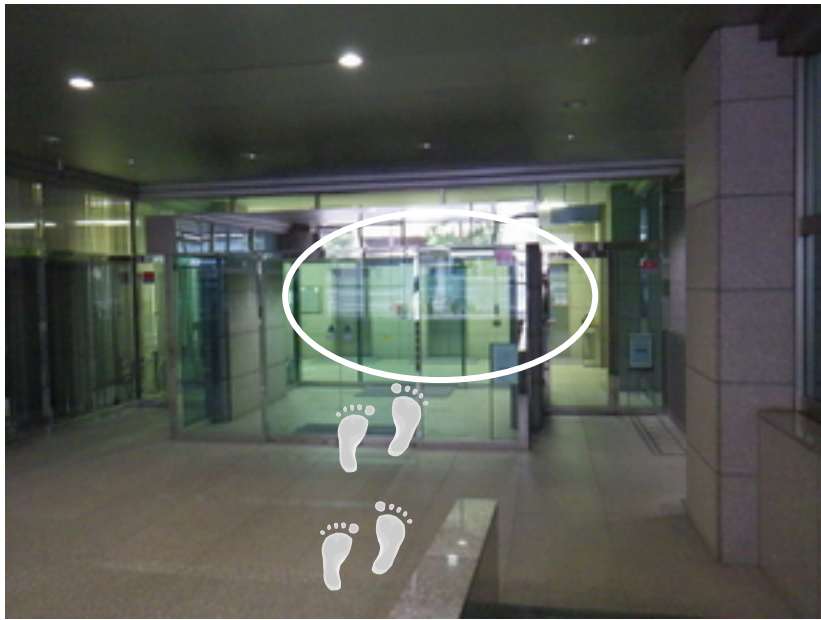

リコーイメージング(株)東京サービスセンターへのご案内

1. JR埼京線「浮間舟渡」駅の改札を出たら、左に進みます

※ 浮間舟渡駅の改札は1か所だけです。改札の正面はバスロータリーです

※ 浮間舟渡駅から、歩いて2分位です

2. JR埼京線の高架(高架下にスーパーマーケットがあります)に沿った道を1分程まっすぐ進むとドラッグストアがあります

3. ドラッグストアの向かいのビルが、リコーイメージング(株)東京サービスセンターが入っているヘリオスIIビルですが、入口はビルの横にありますので、ビルに沿って右に曲がり、まっすぐ進んでください

4. ビルの中ほどに入口があります。エレベーターで3階に上がってください

5. エレベーターを降りたら左に進みます

6. リコーイメージング（株）東京サービスセンターに到着です

リコーイメージング（株）東京サービスセンター

住所：〒174-0041 東京都板橋区舟渡

1-12-11 ヘリオス II ビル 3 階

電話：03-3960-5140

営業時間：9:00 ~ 17:00